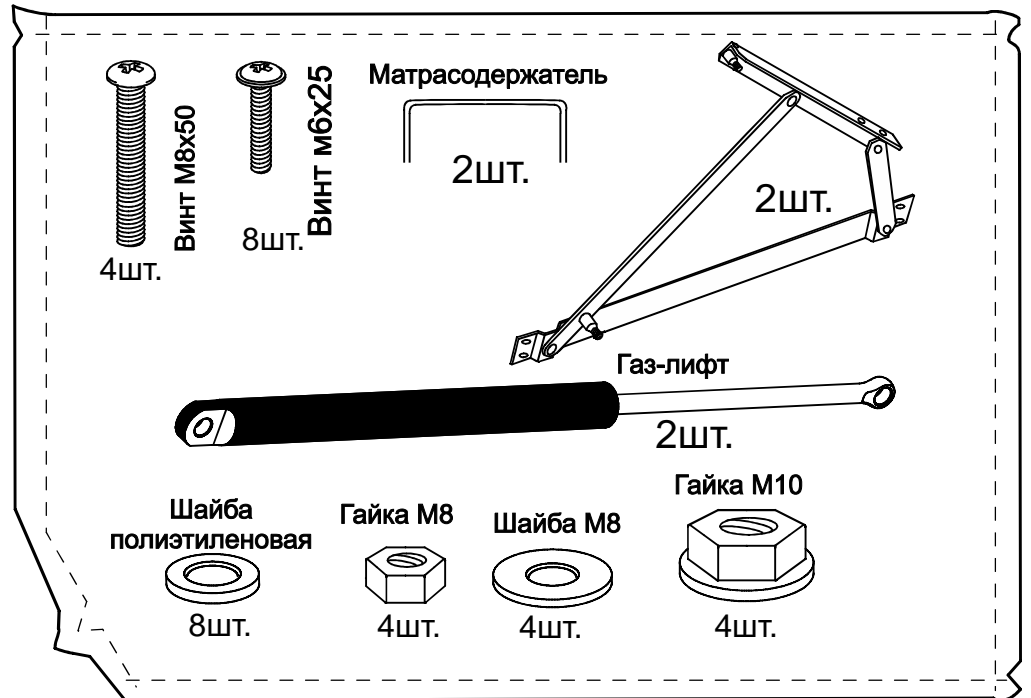

Для кроватей оснащенных ПОДЪЁМНЫМ МЕХАНИЗМОМ

5

Настил

6