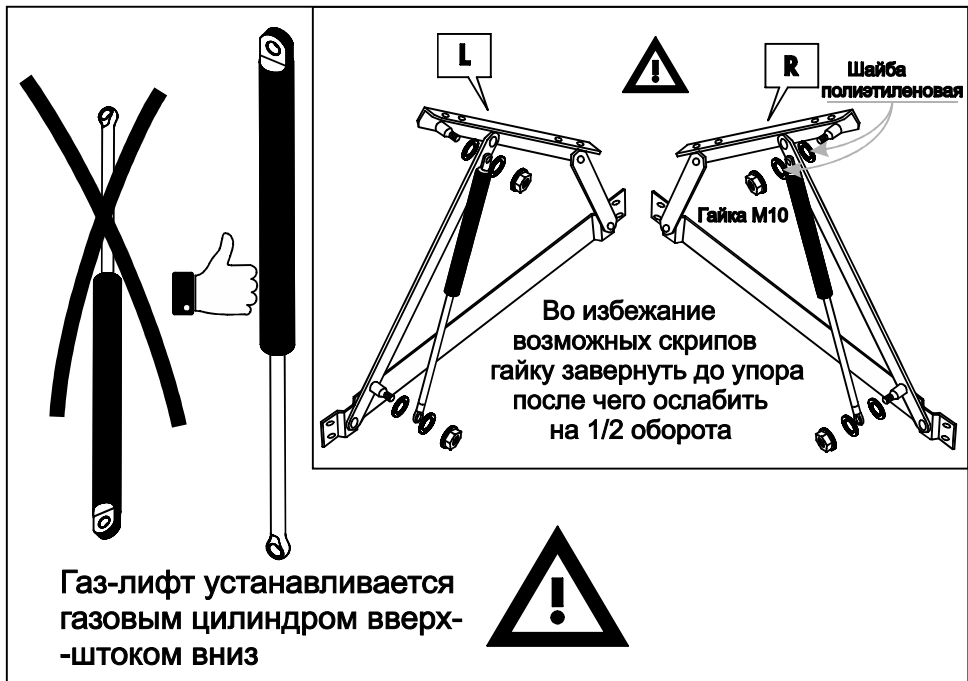

ARM  S[®]

Helen

ARM  S[®]

9

2

чехол на царги

Настил

Для кроватей оснащенных ПОДЪЁМНЫМ МЕХАНИЗМОМ